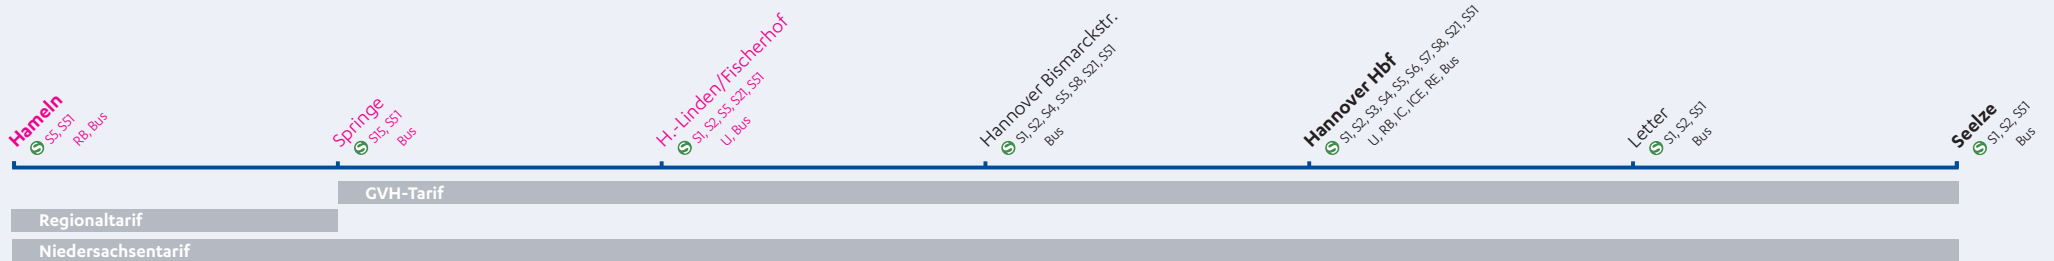

Info und Service