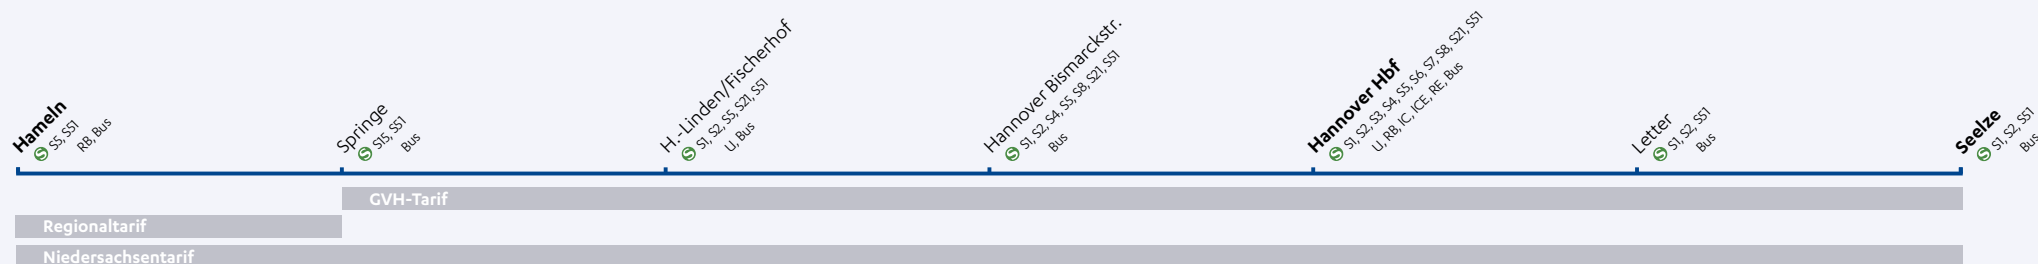

Info und Service