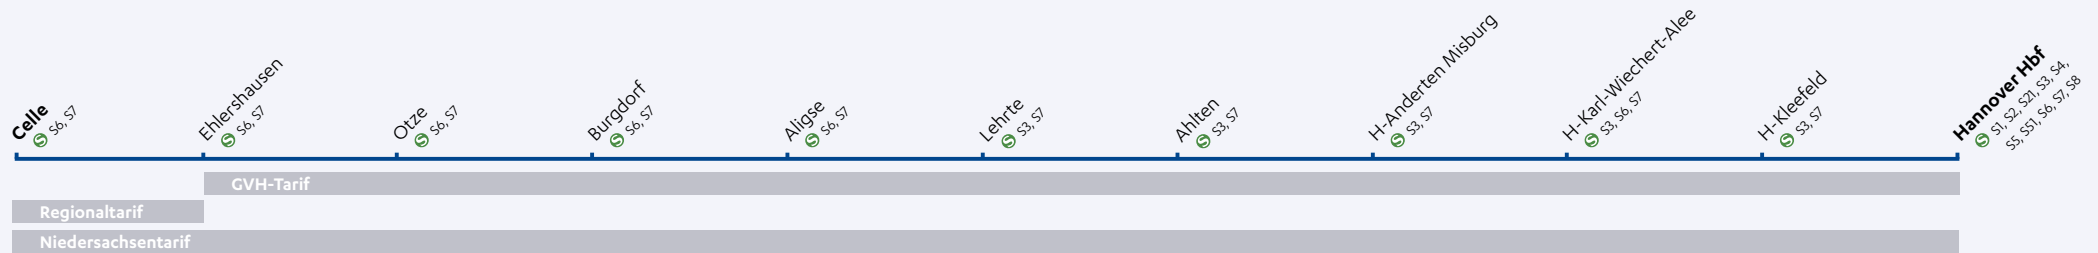

Info und Service