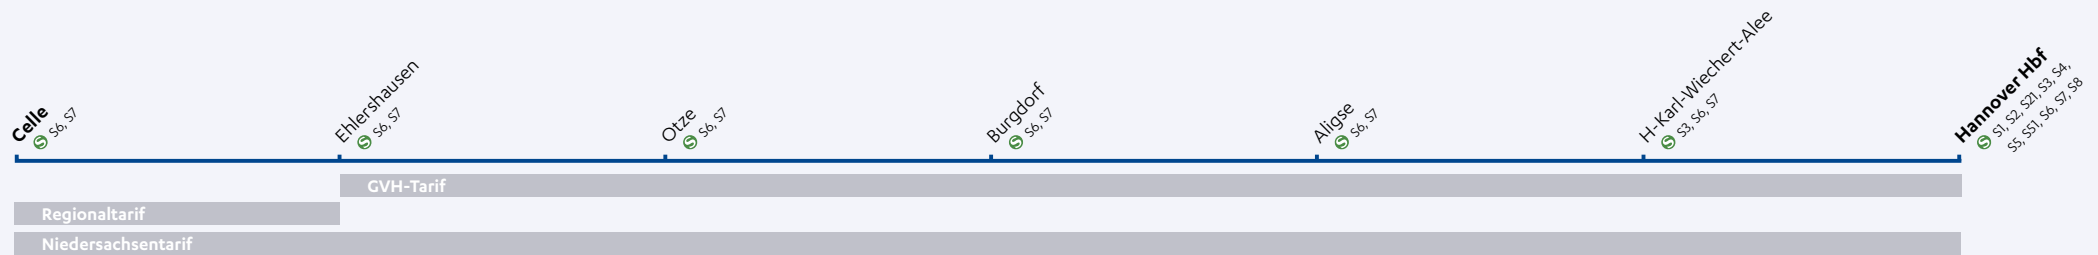

Info und Service