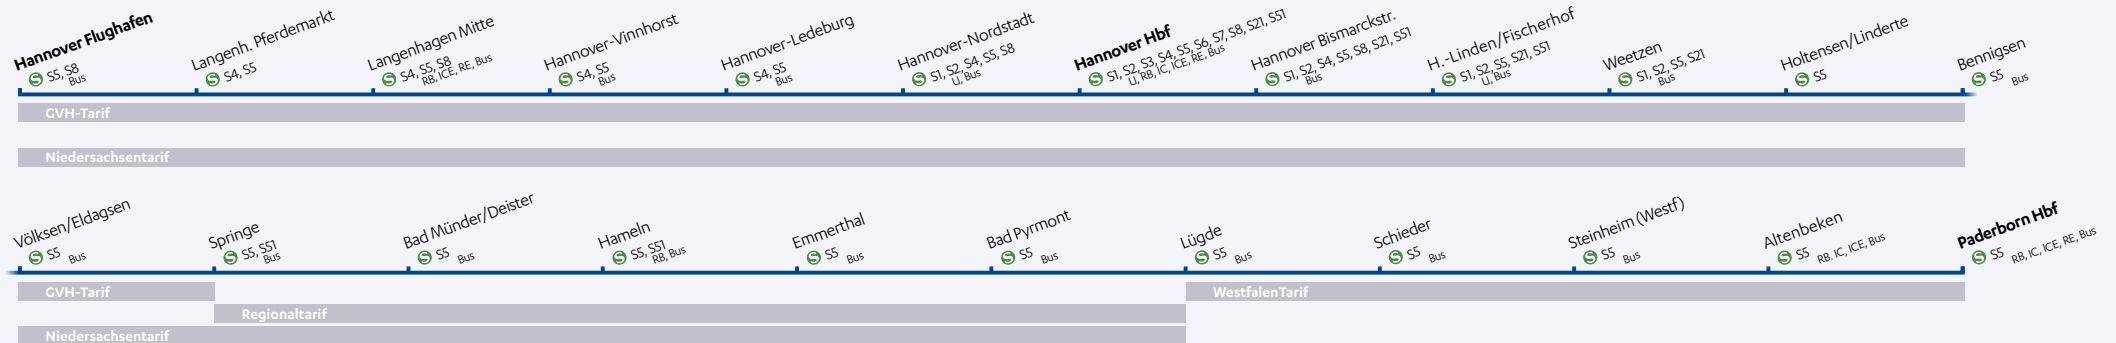

Info und Service