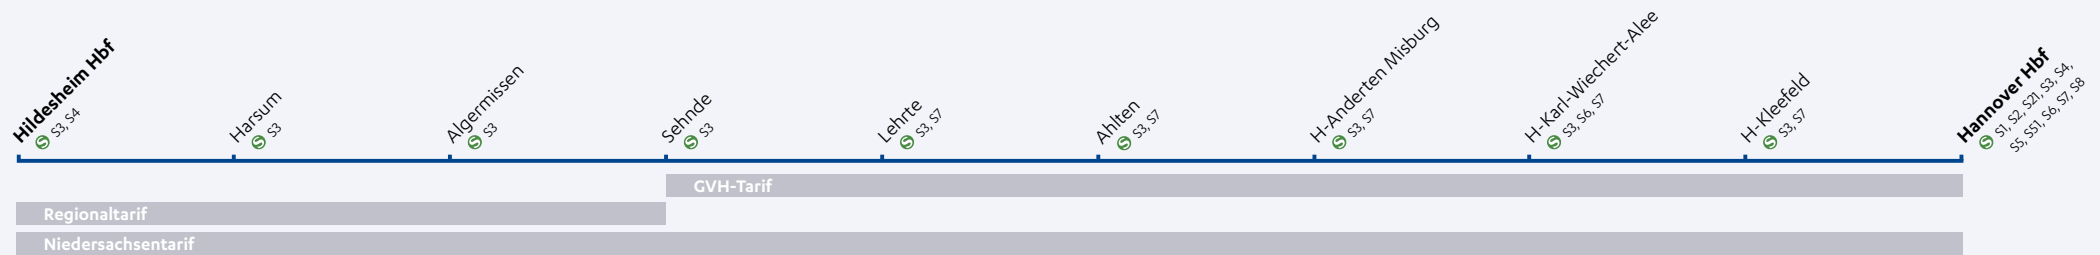

Info und Service