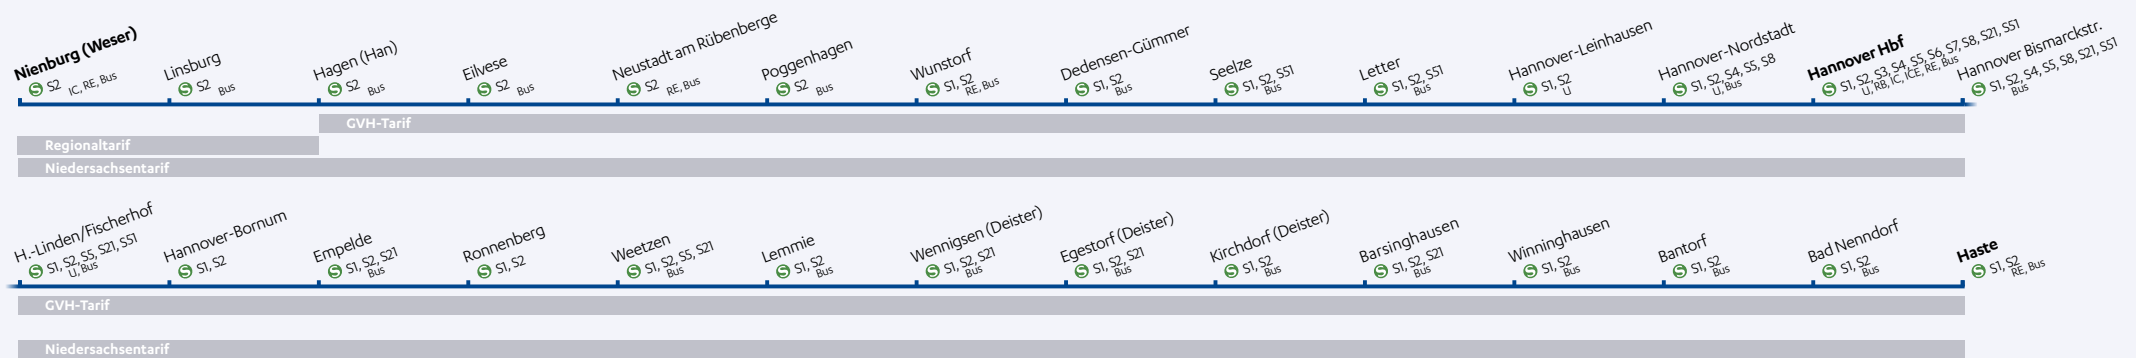

Info und Service