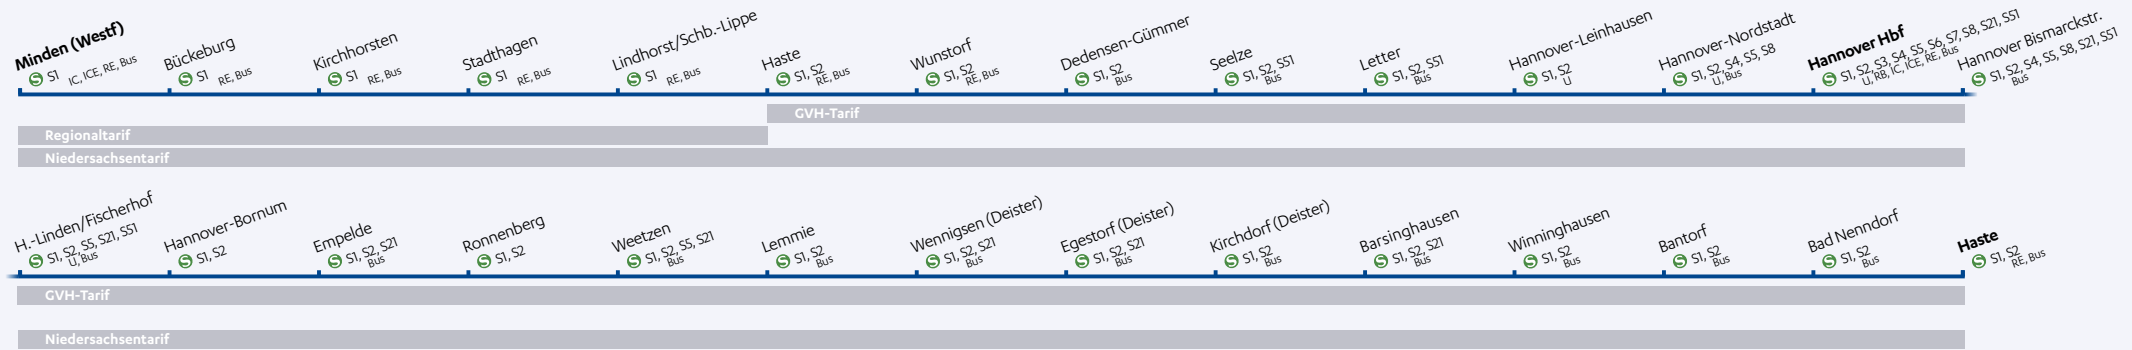

Info und Service